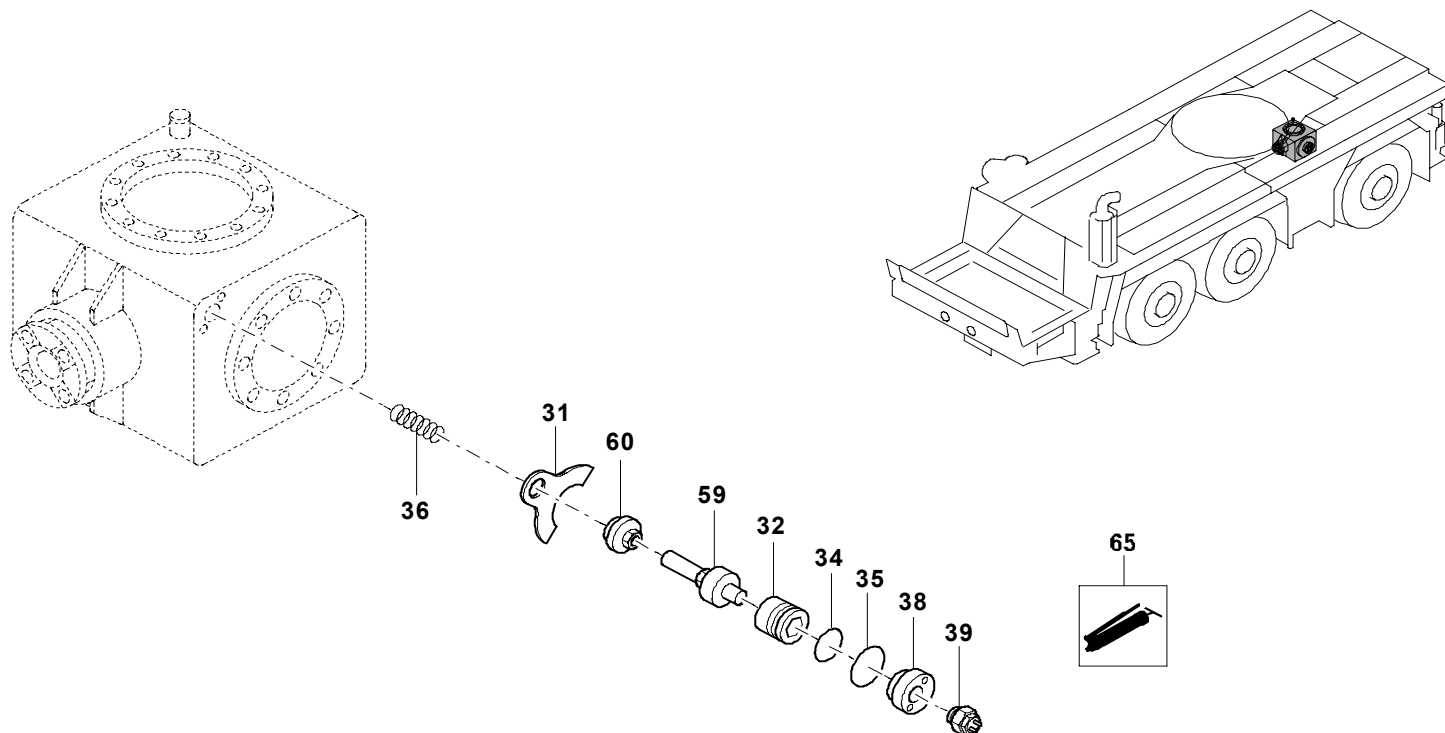

GROVE

ACHSANTRIEB
AXLE DRIVE

BILDТАFEL
PICTORIAL DISPLAY

GMK 3050
BE 511
G 061

07.04

2309902-ETL A

1/2

GROVE

ACHSANTRIEB
AXLE DRIVE

BILDТАFЕL
PICTORIAL DISPLAY

GMK 3050
BE 511
G 061

07.04

2309902-ETL A

2/2

2309902-A-BL02-0704-3050