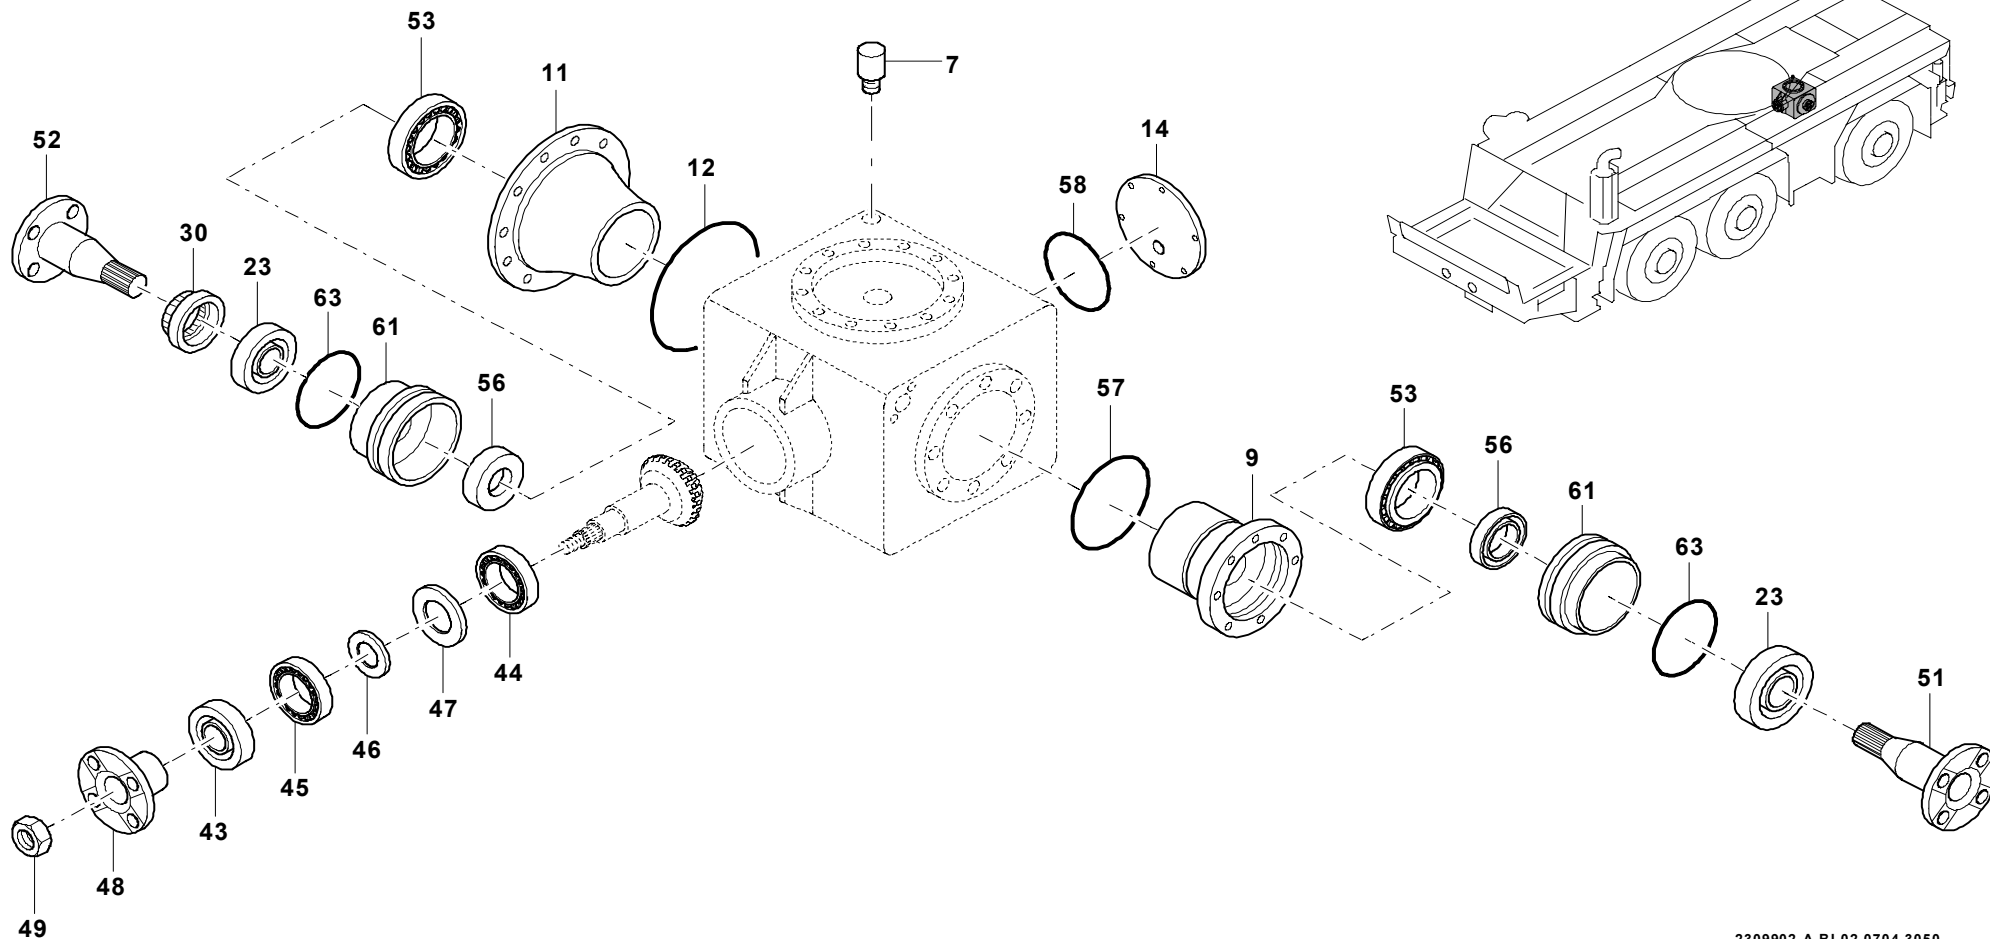

GROVE

ACHSANTRIEB
AXLE DRIVE

BILDТАFEL
PICTORIAL DISPLAY

GMK 3050
BE 511
G 061

07.04

2309902-ETL A

1/2

GROVE

ACHSANTRIEB
AXLE DRIVE

BILDТАFЕL
PICTORIAL DISPLAY

GMK 3050
BE 511
G 061

07.04

2309902-ETL A

2/2

2309902-A-BL02-0704-3050